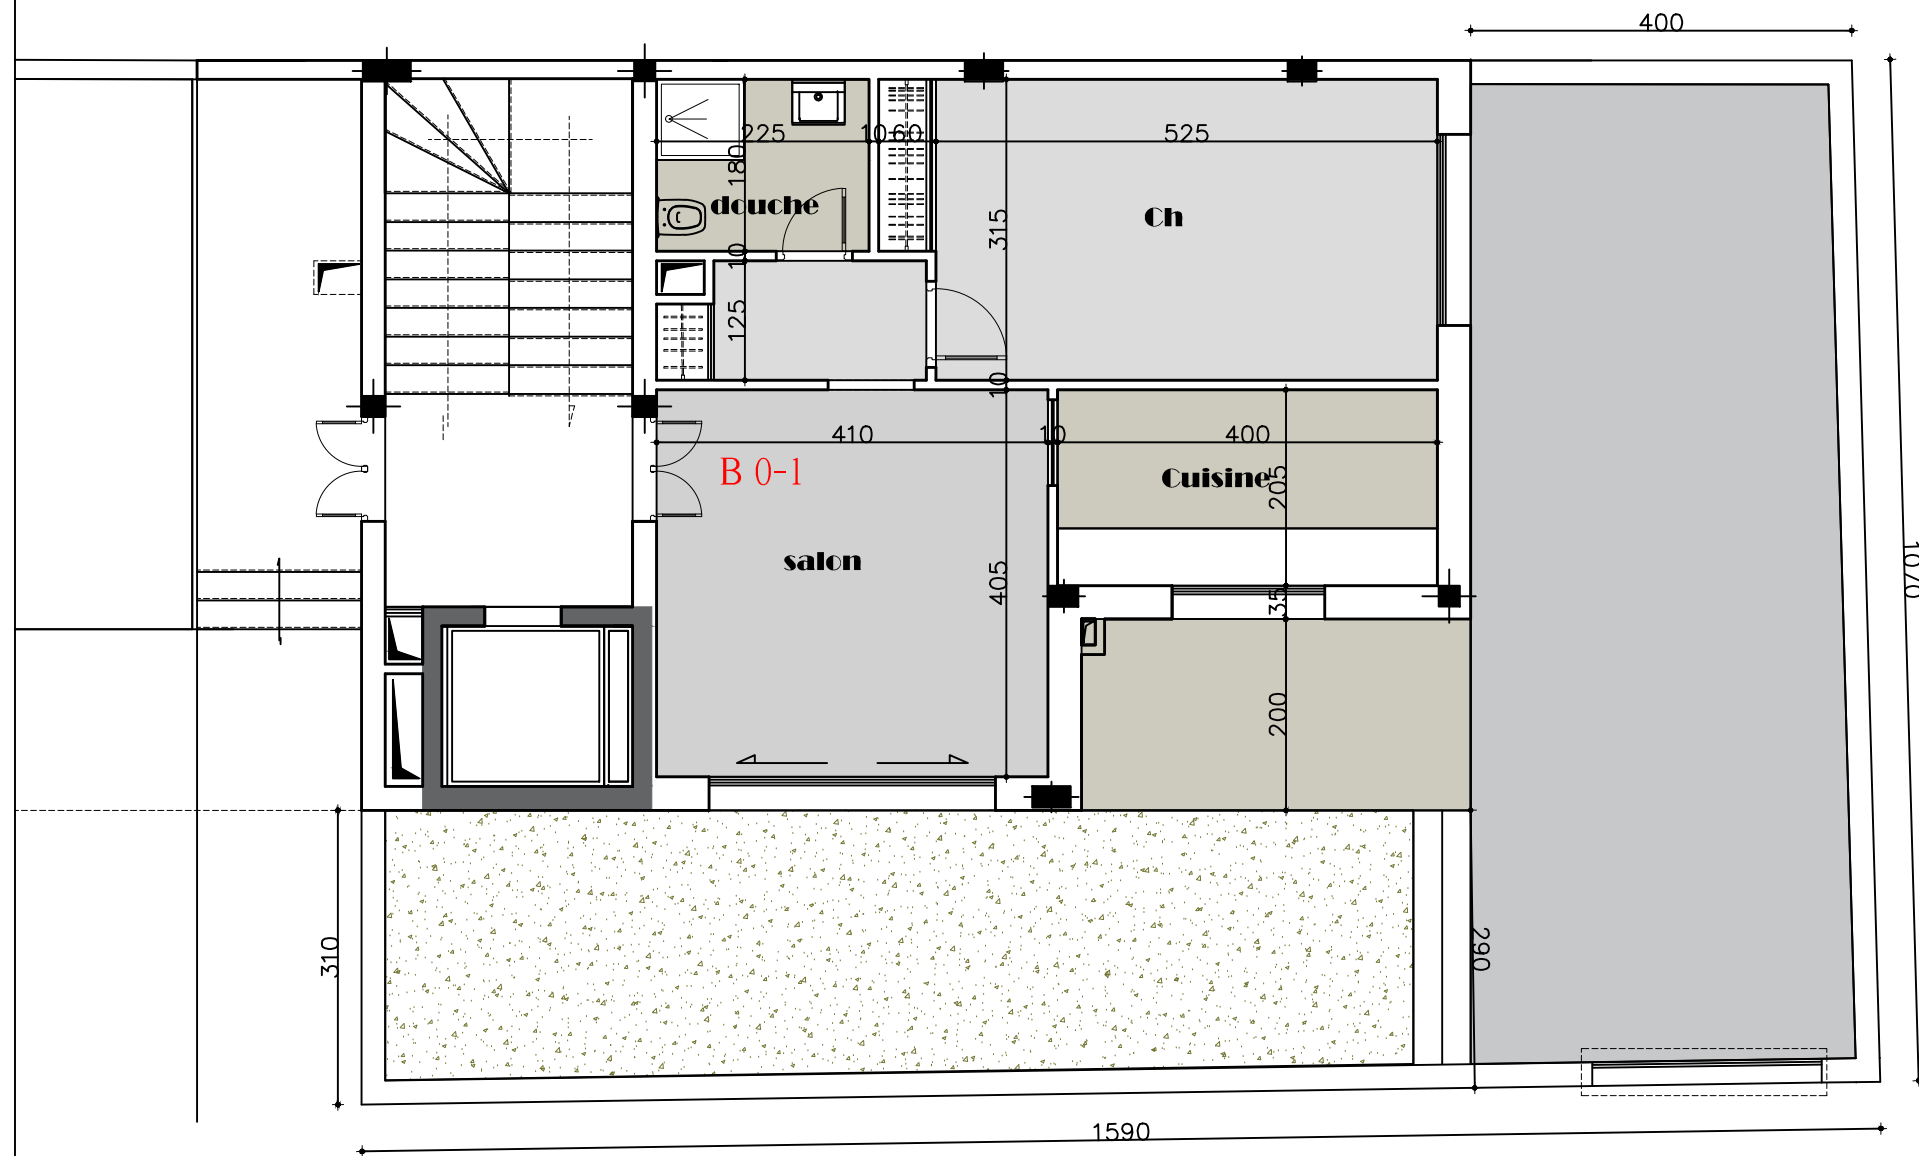

Residence la sirene

Ensemble immobilier a usage d'habitation et de commerce

Bloc E

RDC

designation

S+1

Surface

80m²
jardin 79m²

B 0-1