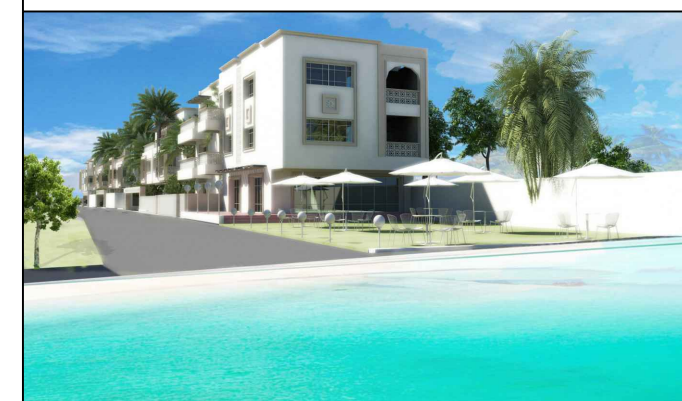

Residence la sirene

Ensemble immobilier a usage d'habitation et de commerce

Bloc E 2eme

designation S+2

Surface 106m²

D 2-2