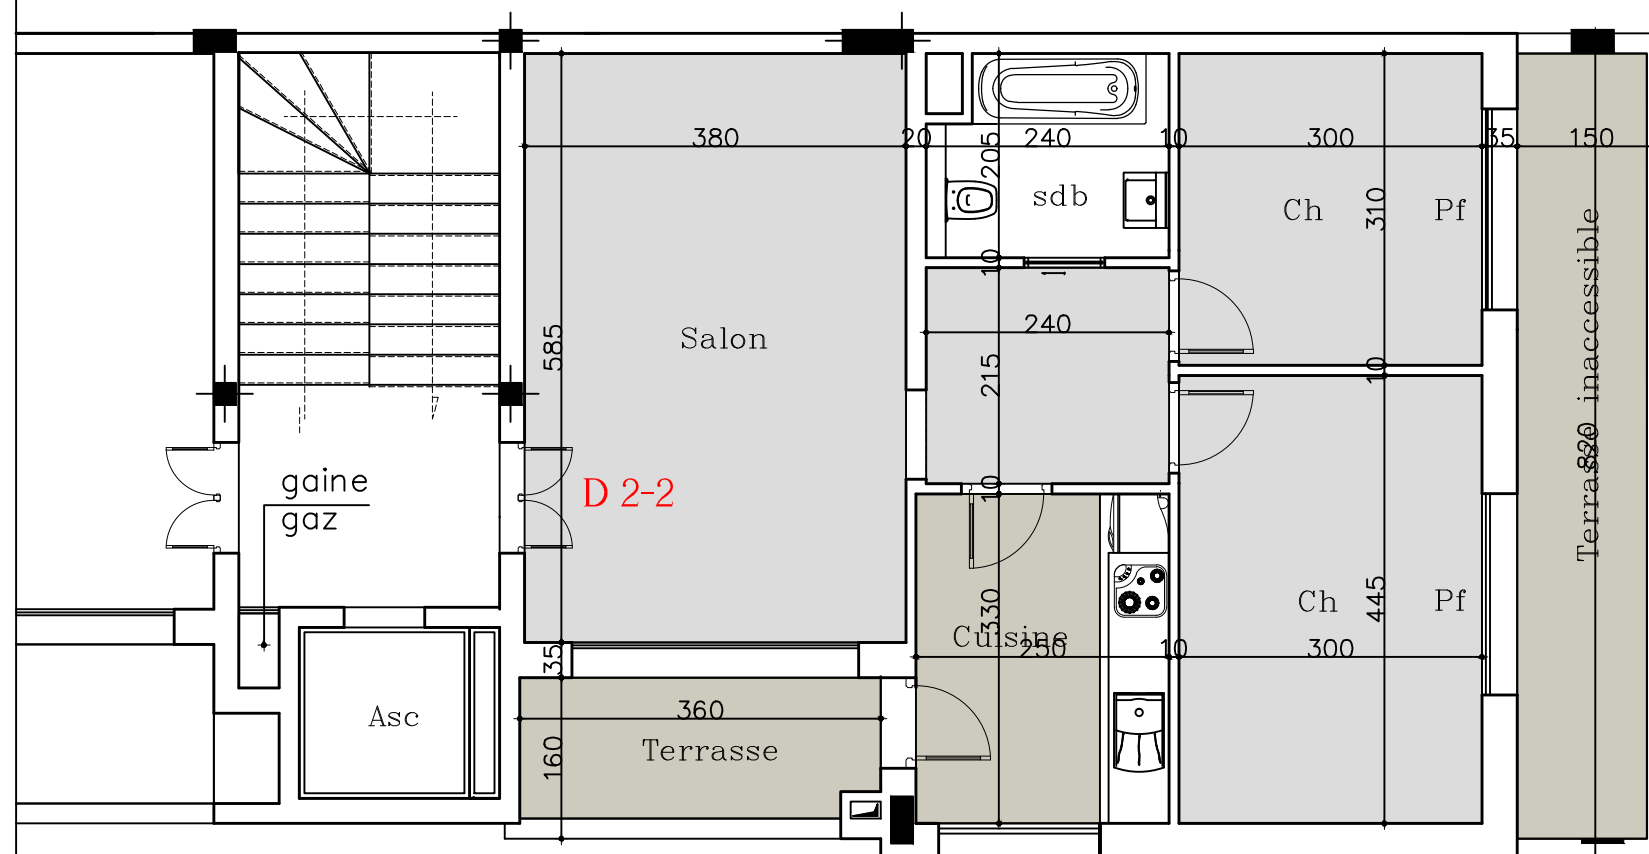

Residence la sirene

Ensemble immobilier a usage d'habitation et de commerce

Bloc E 2eme

designation S+2

Surface 106m²

D 2-2