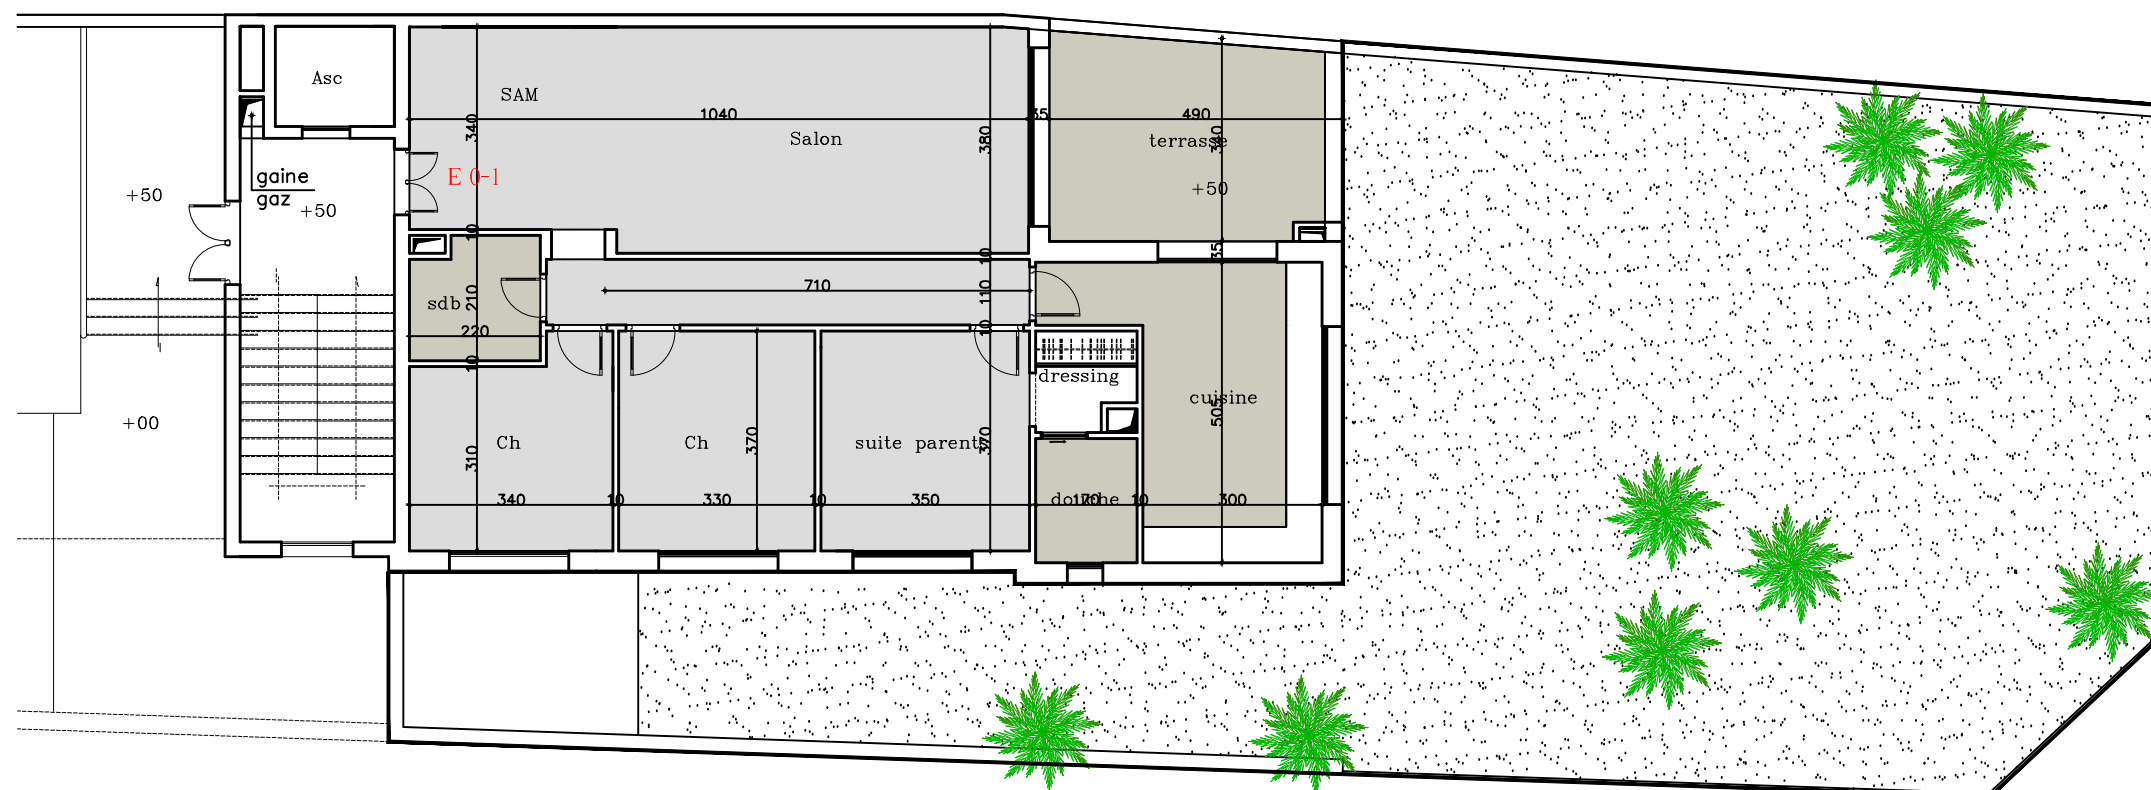

### Residence la sirene

Ensemble immobilier a usage d'habitation et de commerce

Bloc E	RDC
designation	S+3
Surface	164m <sup>2</sup> jardin 211m <sup>2</sup>

E 0-1

Cloture en grillage maille soudée(en leger)