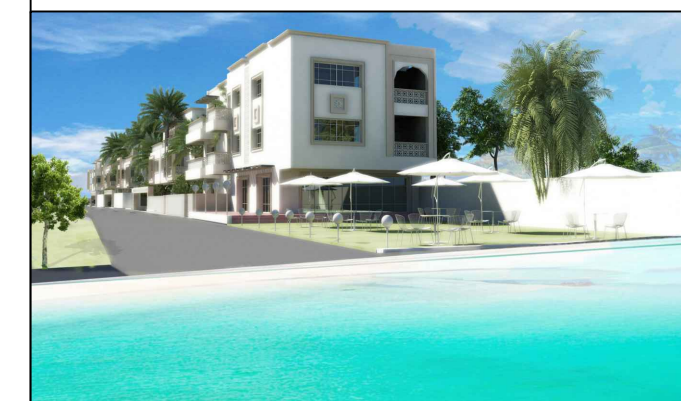

Residence la sirene

Ensemble immobilier a usage d'habitation et de commerce

Bloc E

1er&2eme

designation

S+3

Surface

164m²