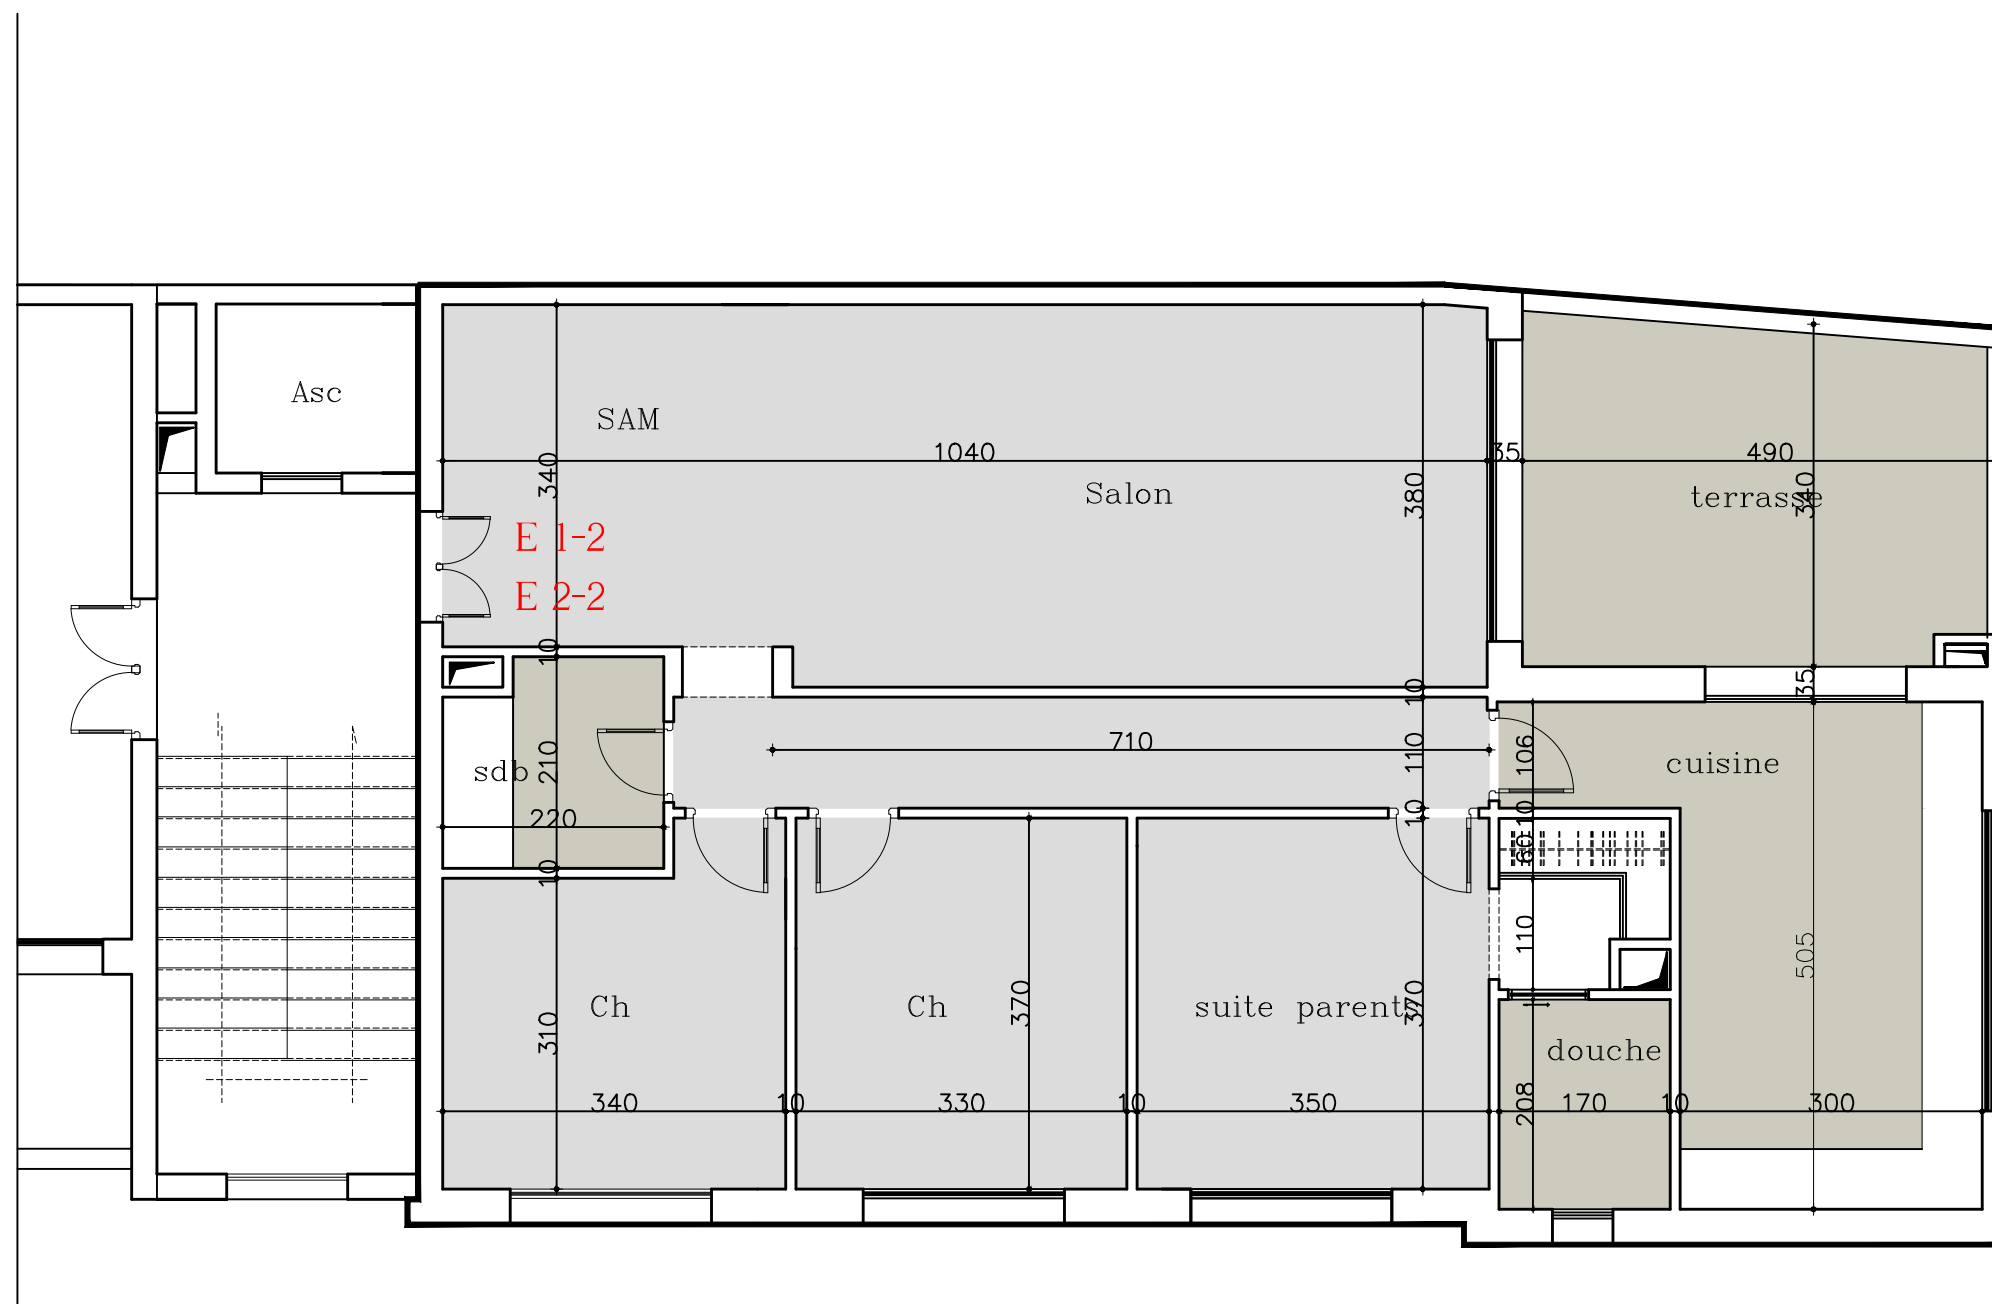

Residence la sirene

Ensemble immobilier a usage d'habitation et de commerce

Bloc E

1er&2eme

designation

S+3

Surface

164m²

E 1-2
E 2-2